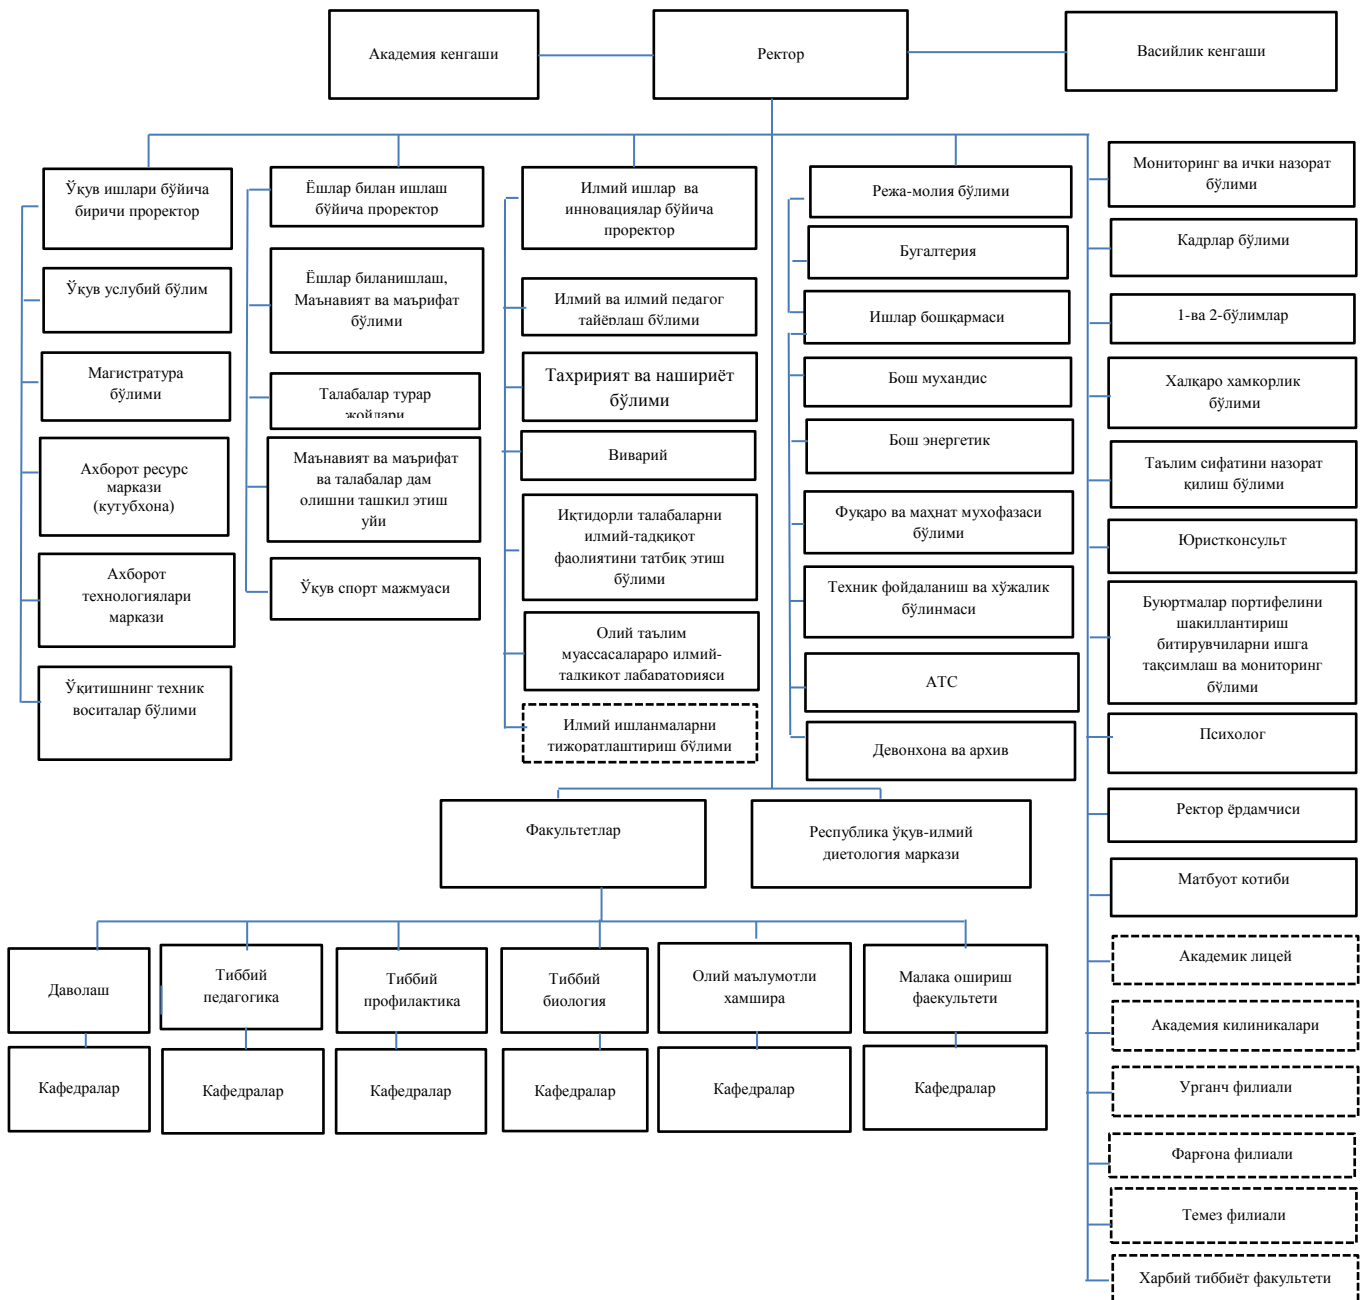

# Тошкет тиббиёт академияси таркибий тузулмаси

**Изоҳ:** Академия (факультетлар, кафедралар ва бошқа таркибий бўлинмалар) ходимларининг чекланган умумий сони олий таълим муассасалари учун белгиланган нормативларга мувофиқ аниқланади.

\* Бюджетдан ташқари маблағлар ҳисобидан сақланади.